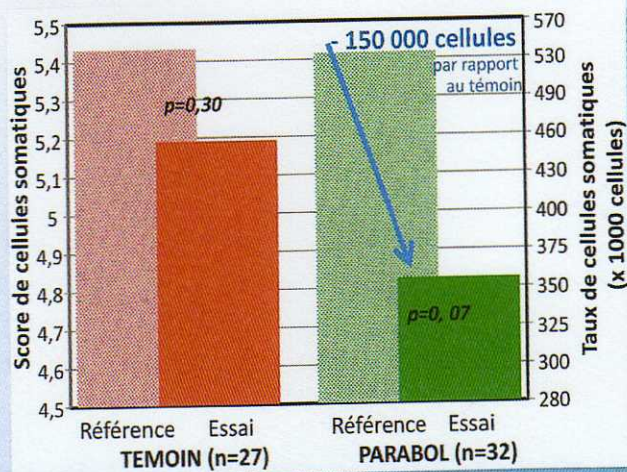

Le temps de relargage (diffusion lente, régulière et dosée) du **PARABOL** est considéré être de trois semaines et deux jours.

Appliquer 1 bolus par vache en période de lactation, renouveler trois semaines après.

ASSOCIATION : DETOXL

Résultats expérimentaux du **PARABOL**

- > Expérimentation conduite en Pays de Loire et en Poitou - Charentes
- > Lot témoin : 129 VL > Lot **PARABOL** : 139 VL

Sur 8 élevages différents :

- > aire paillée, logettes
- > rations en tout genre : sèche, maïs, herbe pâturée...

la réduction des taux leucocytaires sur des vaches ayant entre 300.000 et 1 million de cellules au contrôle est significative sur les vaches du lot **PARABOL**.